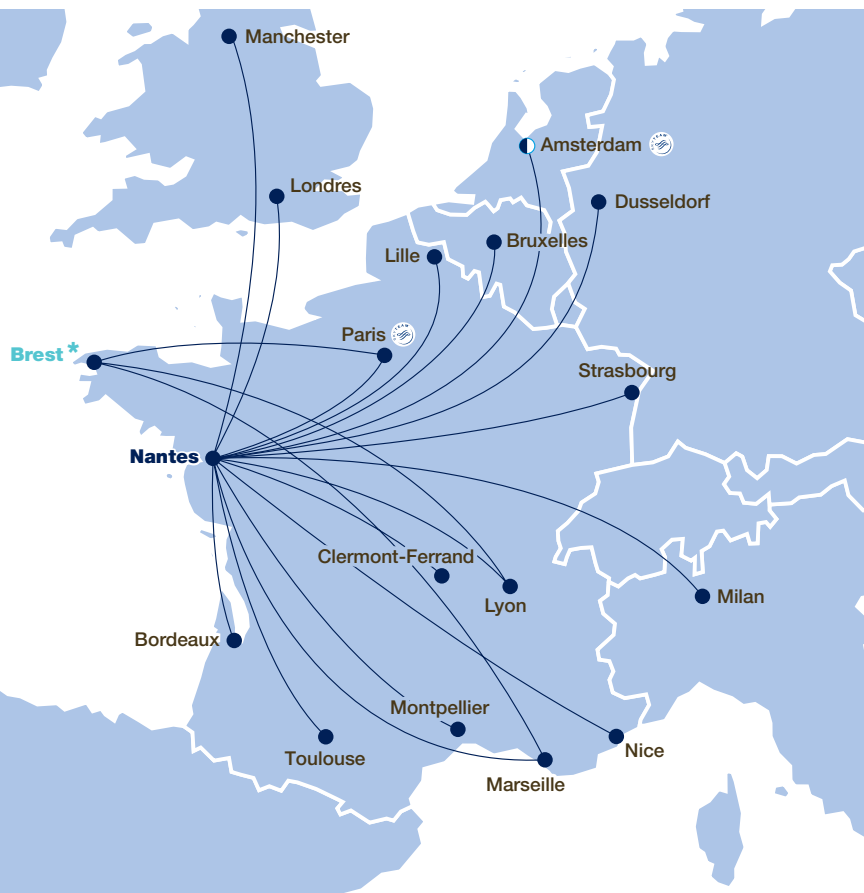

La Métropole et l'Europe au départ des Régions Françaises - Hiver 2011-12

OUEST

* Brest - Marseille : Base Province Marseille

COMPAGNIES OPERATING
AIR FRANCE - BRIT AIR - FLYBE - REGIONAL

COMPAGNIES OPERATING
AIR FRANCE - BRIT AIR - CITYJET - FLYBE - REGIONAL